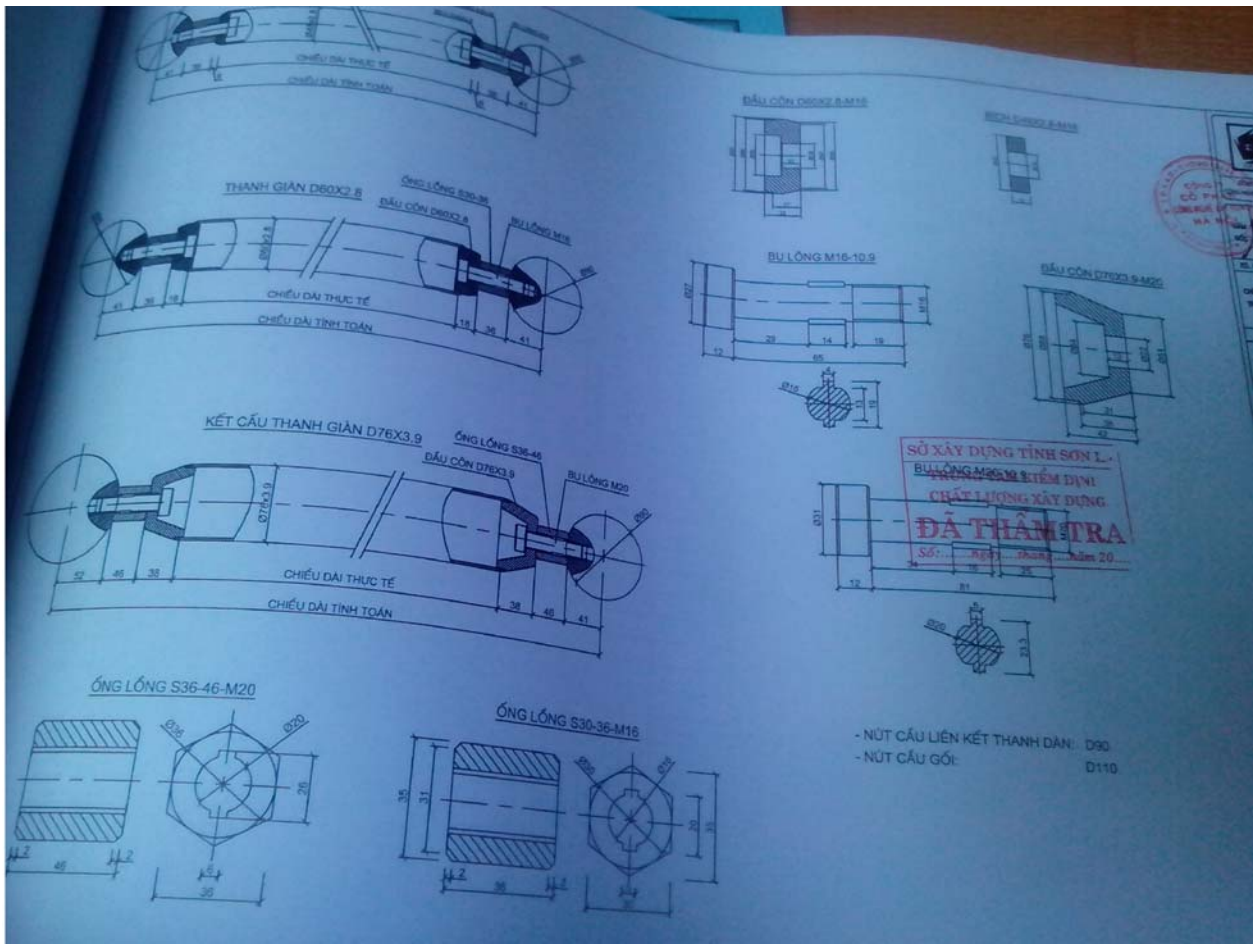

Space frame cemavn / www.cemavn.com

- NÚT CẦU LIÊN KẾT THANH DÀN: D90
 - NÚT CẦU GÓI: D110