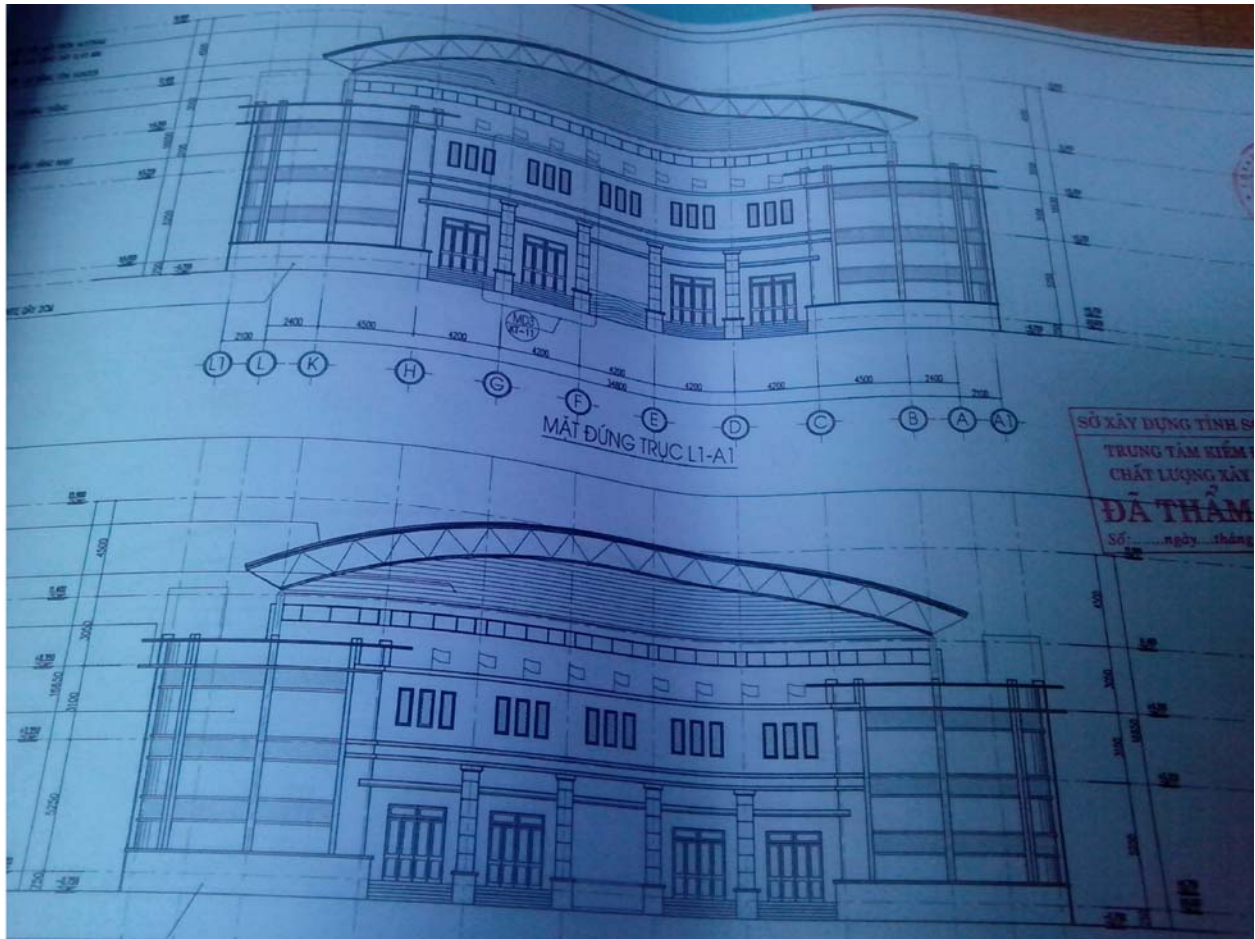

Space frame cemavn / www.cemavn.com

- NÚT CẦU LIÊN KẾT THANH DÀN: D90
 - NÚT CẦU GÓI: D110